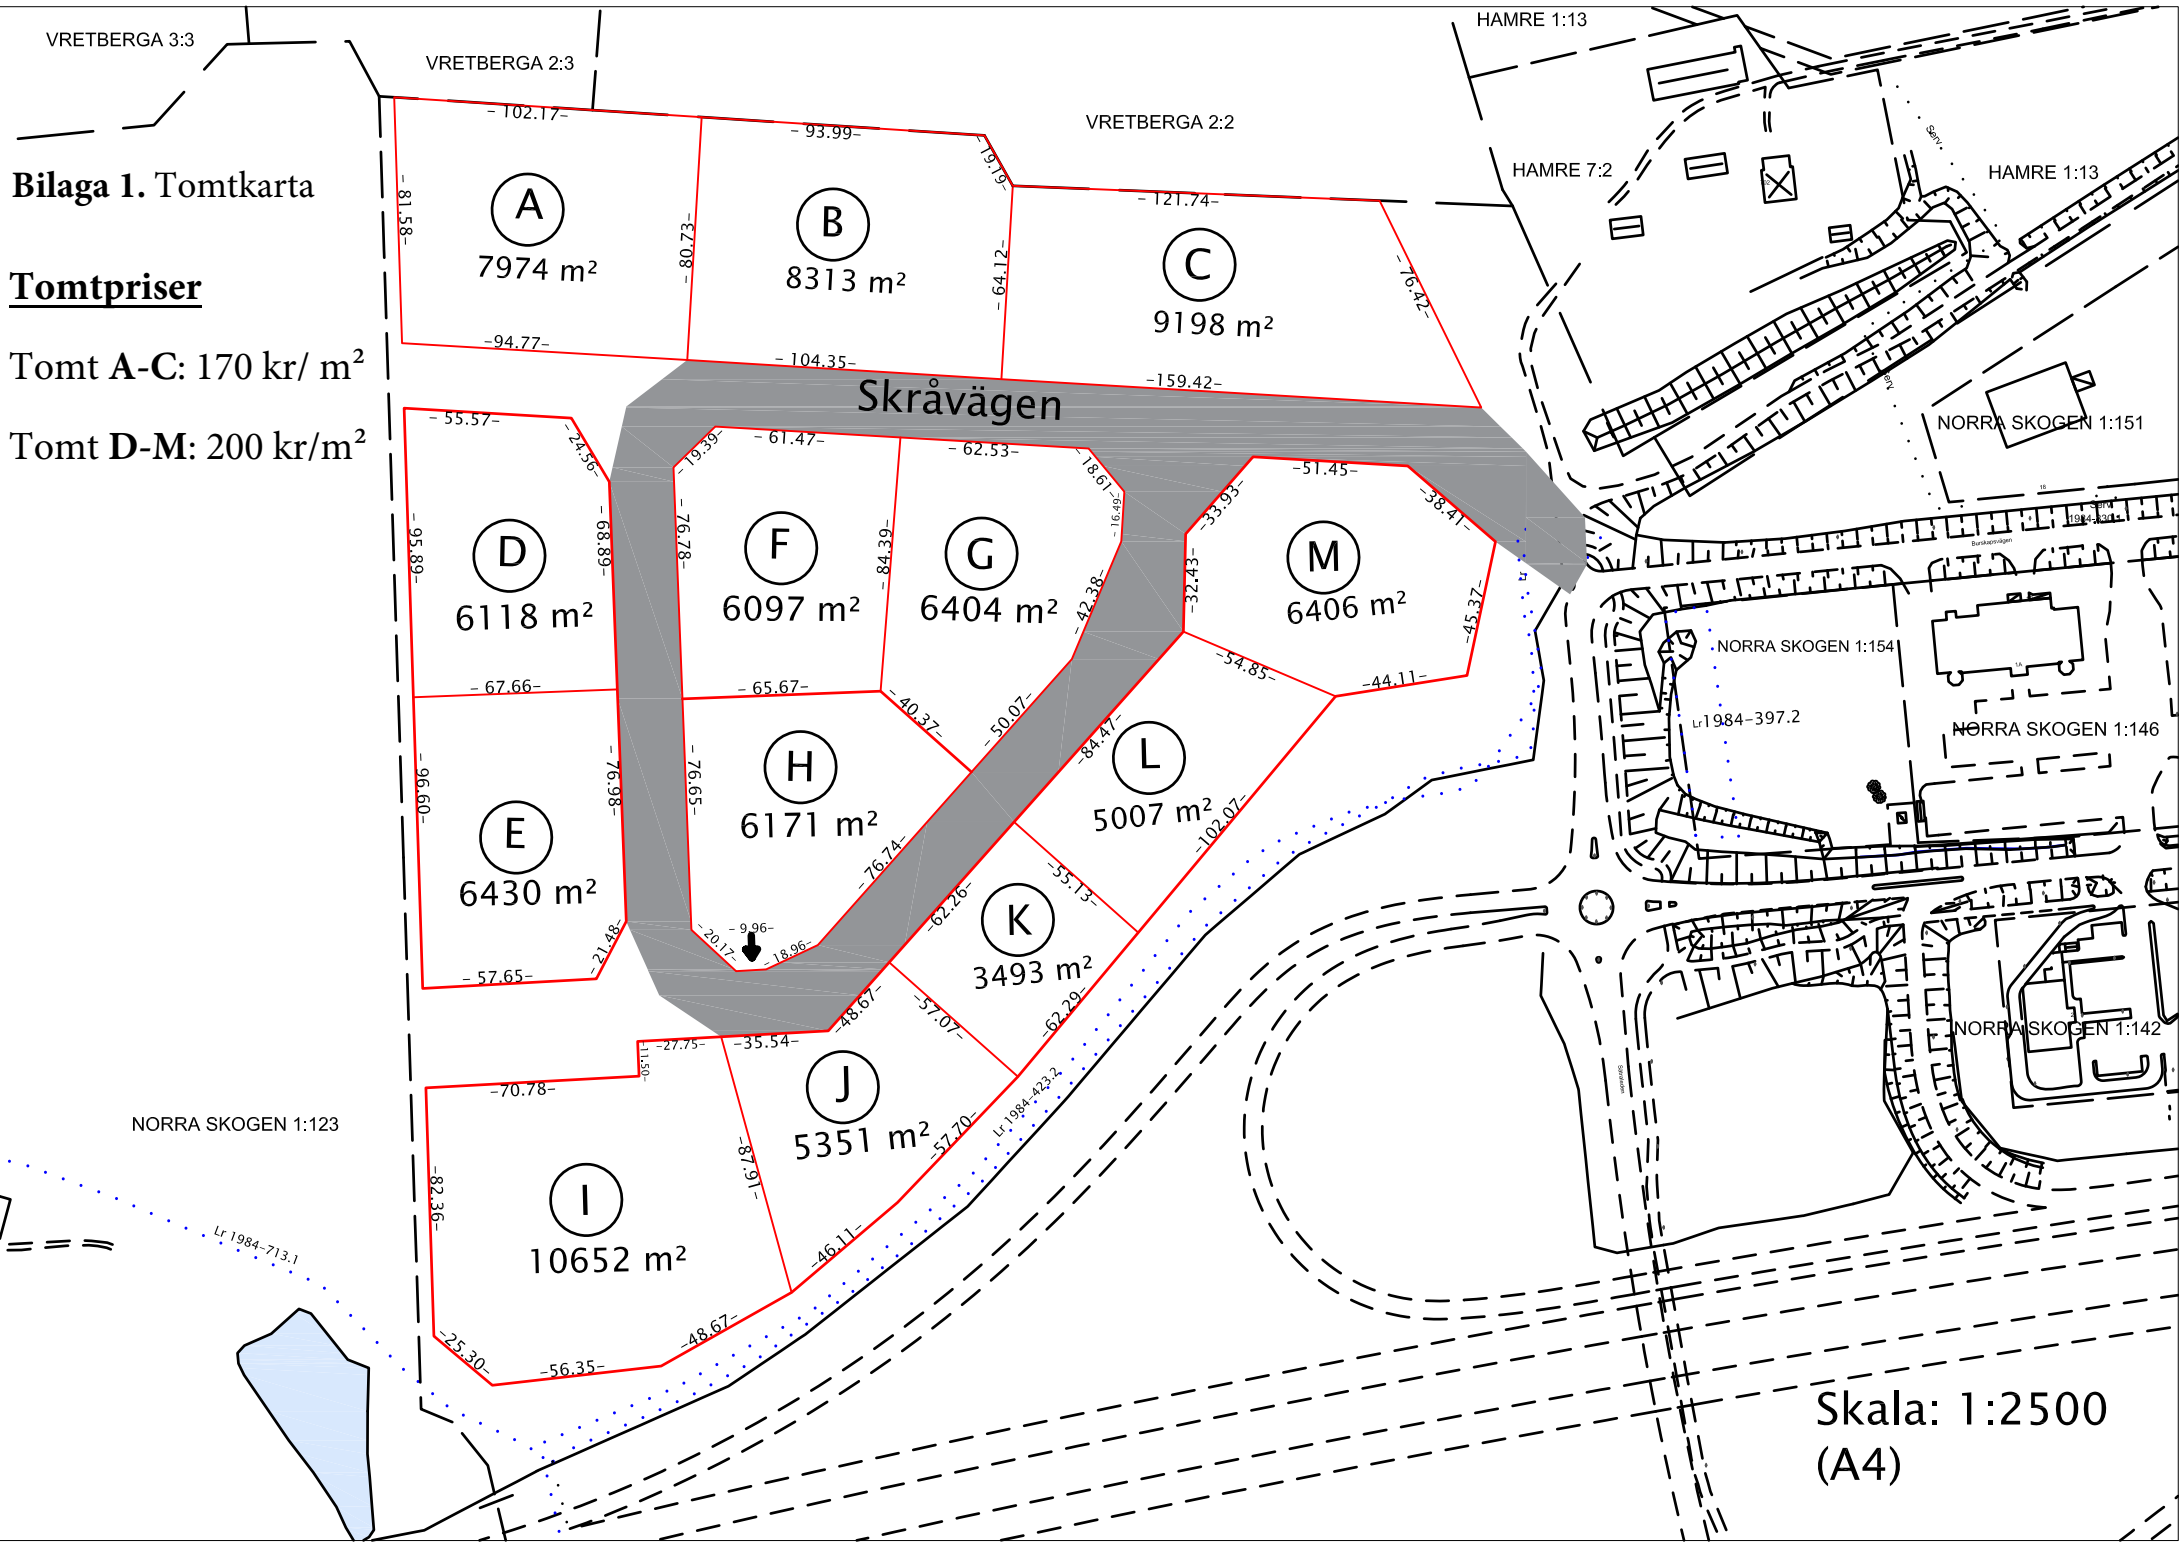

# Bilaga 1. Tomtkarta

## Tomtpriser

Tomt A-C: 170 kr/ m<sup>2</sup>

Tomt D-M: 200 kr/m<sup>2</sup>

NORRA SKOGEN 1:123

VRETBERGA 2:2

HAMRE 7:2

HAMRE 1:13

NORRA SKOGEN 1:151

NORRA SKOGEN 1:154

Lr 1984-397.2

NORRA SKOGEN 1:146

NORRA SKOGEN 1:142

Skala: 1:2500  
(A4)